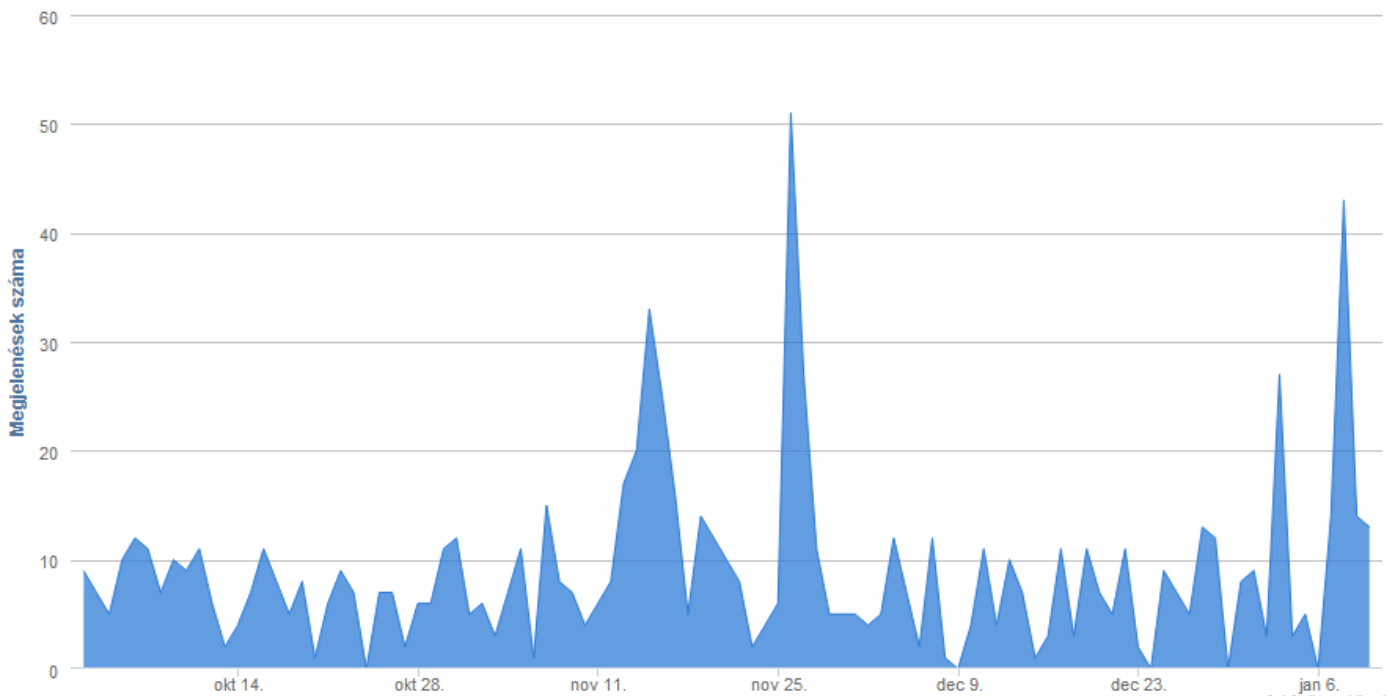

Kulcsszó szerinti megoszlás

2013-10-01 - 2014-01-10

Napi találatok száma - online médiafigyelés

2013-10-01 - 2014-01-10

Médium profil szerinti megoszlás

Médium típus szerinti megoszlás

Médium elérési sáv szerinti megoszlás