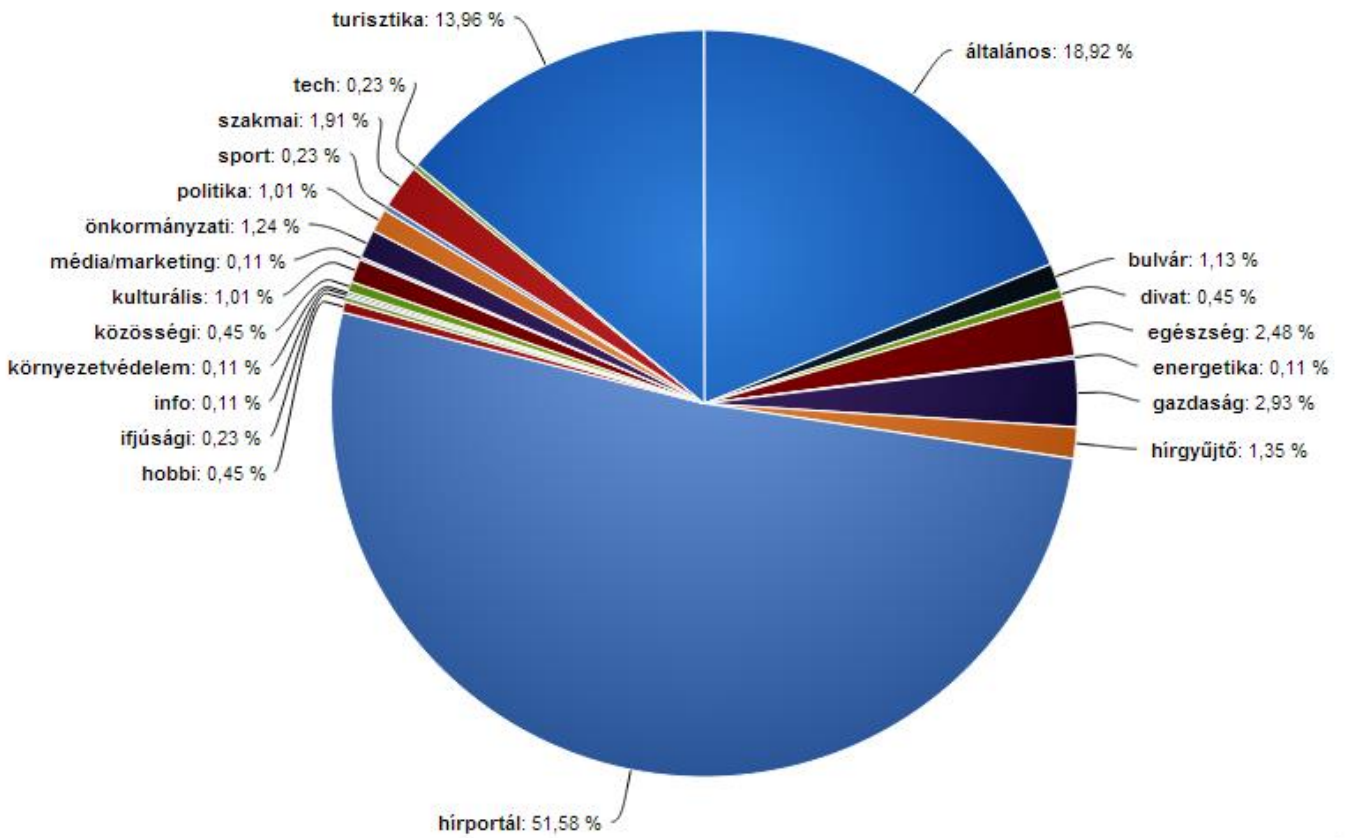

Kulcsszó szerinti megoszlás

2013-10-01 - 2014-01-10

Napi találatok száma - online médiafigyelés

2013-10-01 - 2014-01-10

Médium profil szerinti megoszlás

Médium típus szerinti megoszlás

Médium elérési sáv szerinti megoszlás