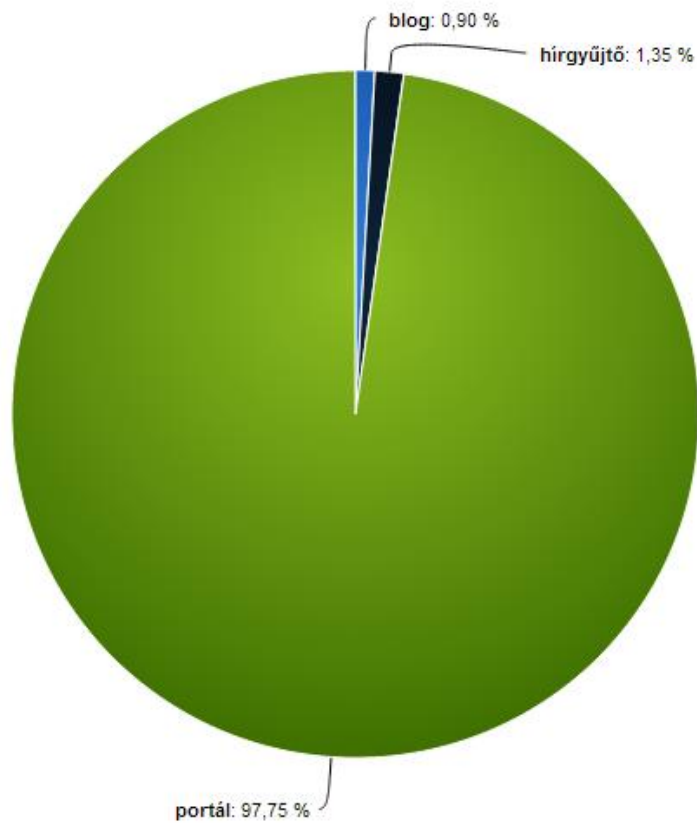

Kulcsszó szerinti megoszlás

2013-10-01 - 2014-01-10

Napi találatok száma - online médiafigyelés

2013-10-01 - 2014-01-10

Médium profil szerinti megoszlás

Médium típus szerinti megoszlás

Médium elérési sáv szerinti megoszlás