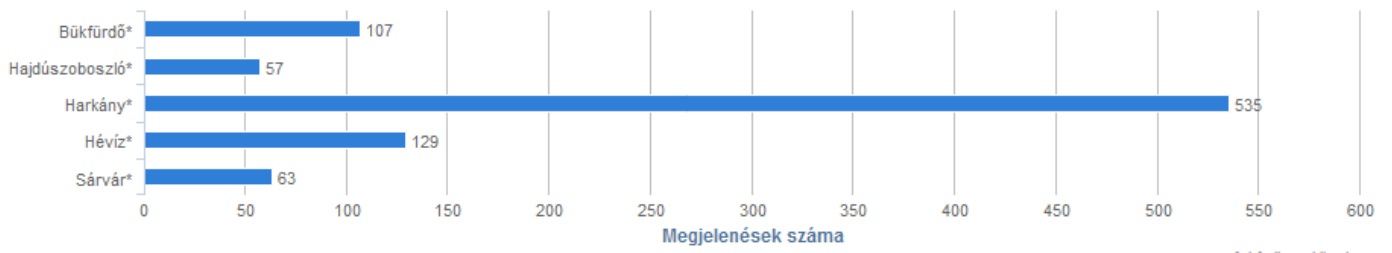

Kulcsszó szerinti megoszlás

2013-10-01 - 2014-01-10

Napi találatok száma - online médiafigyelés

2013-10-01 - 2014-01-10

Médium profil szerinti megoszlás

Médium típus szerinti megoszlás

Médium elérési sáv szerinti megoszlás